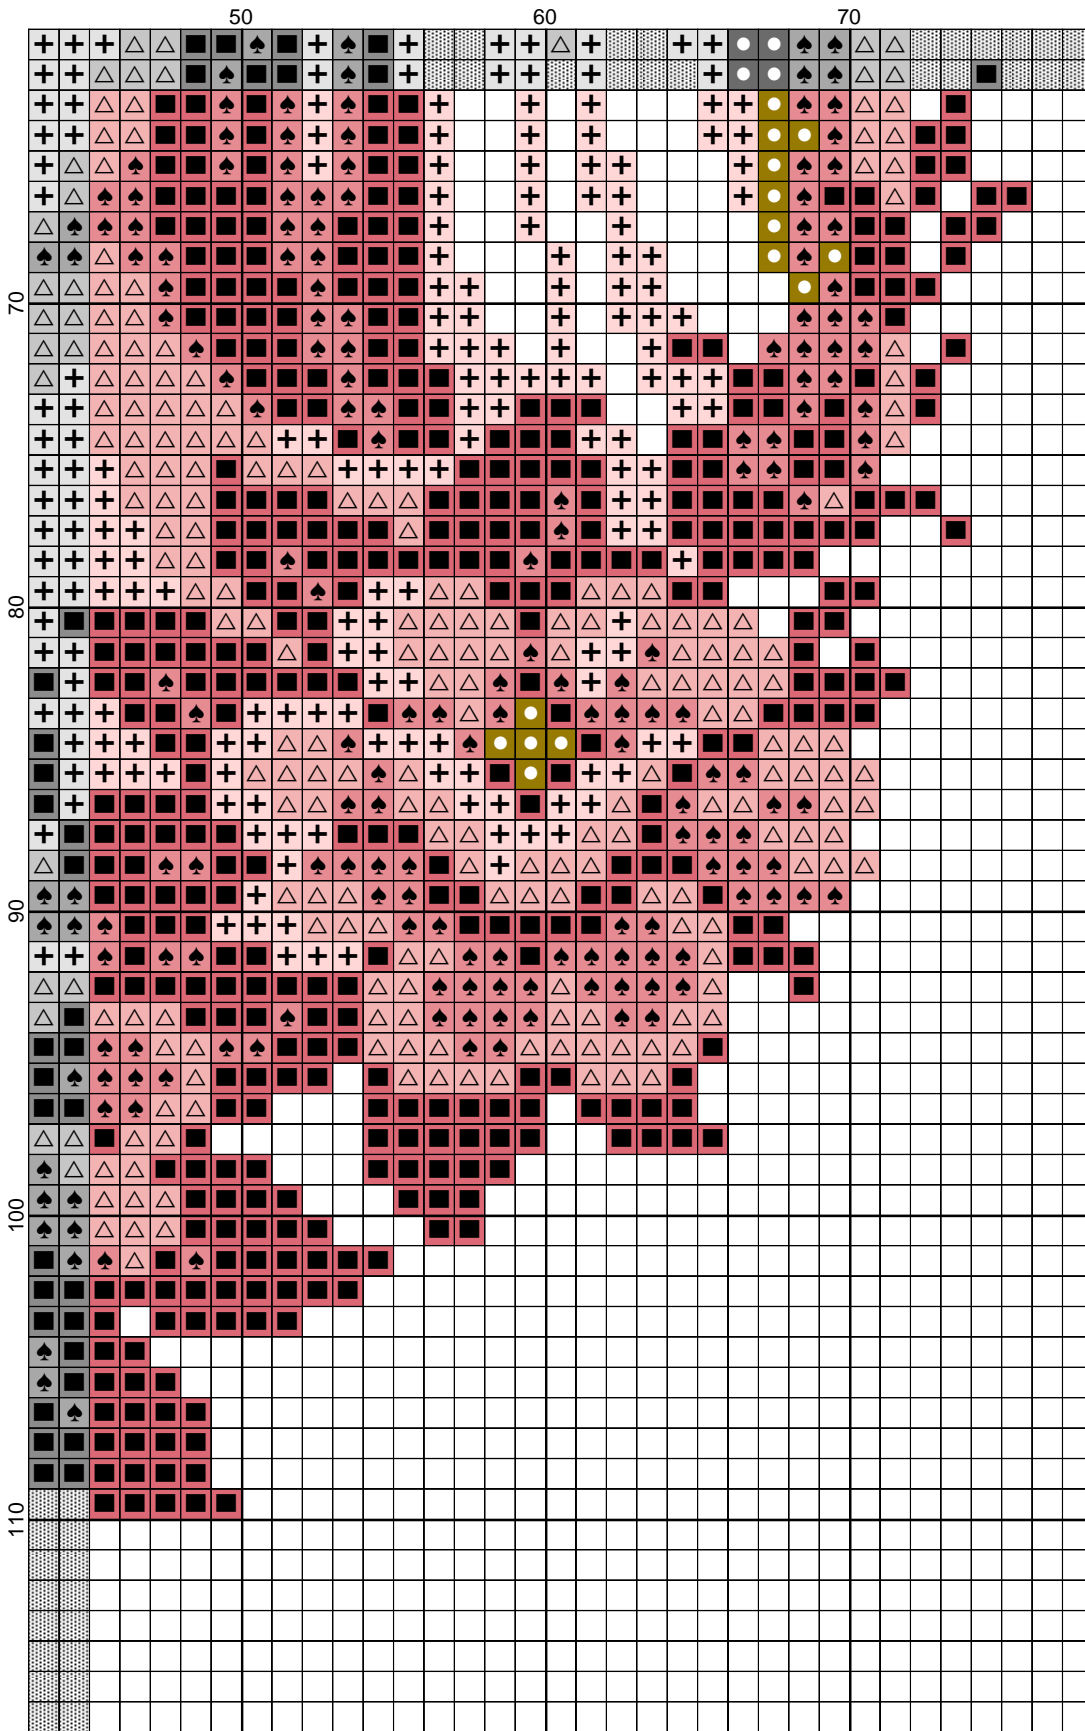

Legend:

- DMC-3712
- DMC-761
- DMC-818
- DMC-5282
- DMC-760

Virgin Mary_Matka Boska_

Author: xhaftx
Fabric: DMC
Grid Size: 78W x 117H
Design Area: 5,29" x 8,21" (74 x 115 stitches)

Legend:

  [2] DMC 3712 salmon - md	  [2] DMC 818 baby pink	  [2] DMC 760 salmon
  [2] DMC 761 salmon - lt	  [2] DMC 5282 metallic gold	

haft zrobiony 1 pasemkiem mulin z danego koloru na aidzie 18; zamiana mulin na kolory niebieskie: DMC 517,518,519,3753 - Matka Boska w innym zestawie kolorystycznym; kolejny zestaw mulin do haftu w kolorze rozowym (pink): 3721,3328,760,818 - wersja ciemniejsza, zawsze pozostaje ten sam kolor gold metalic DMC