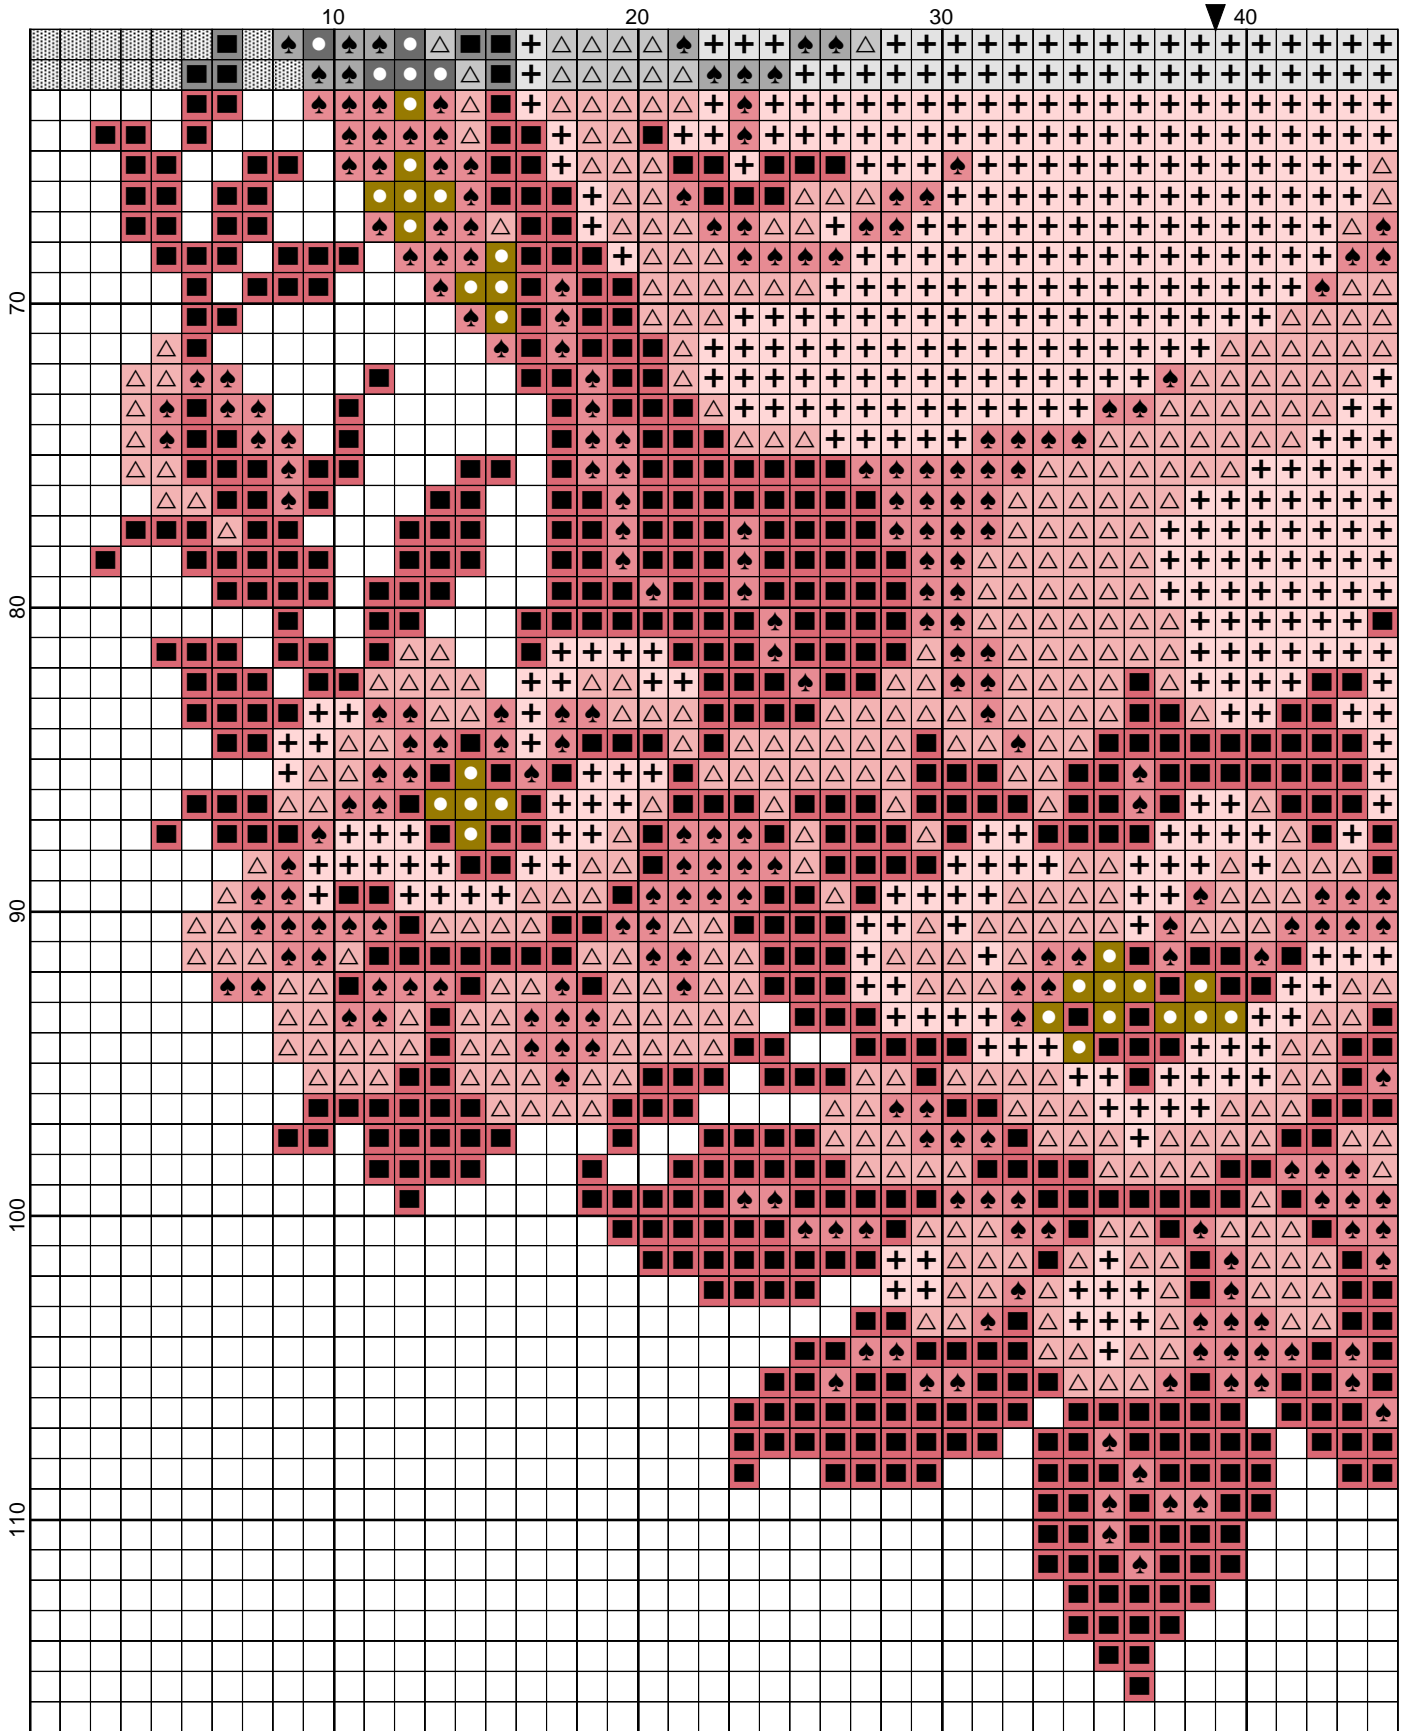

Legend:

- DMC-3712
- DMC-761
- DMC-818
- DMC-5282
- DMC-760

Virgin Mary_Matka Boska_

Author: xhaftx
Fabric: DMC
Grid Size: 78W x 117H
Design Area: 5,29" x 8,21" (74 x 115 stitches)

Legend:

  [2] DMC 3712 salmon - md	  [2] DMC 818 baby pink	  [2] DMC 760 salmon
  [2] DMC 761 salmon - lt	  [2] DMC 5282 metallic gold	

haft zrobiony 1 pasemkiem mulin z danego koloru na aidzie 18; zamiana mulin na kolory niebieskie: DMC 517,518,519,3753 - Matka Boska w innym zestawie kolorystycznym; kolejny zestaw mulin do haftu w kolorze rozowym (pink): 3721,3328,760,818 - wersja ciemniejsza, zawsze pozostaje ten sam kolor gold metalic DMC