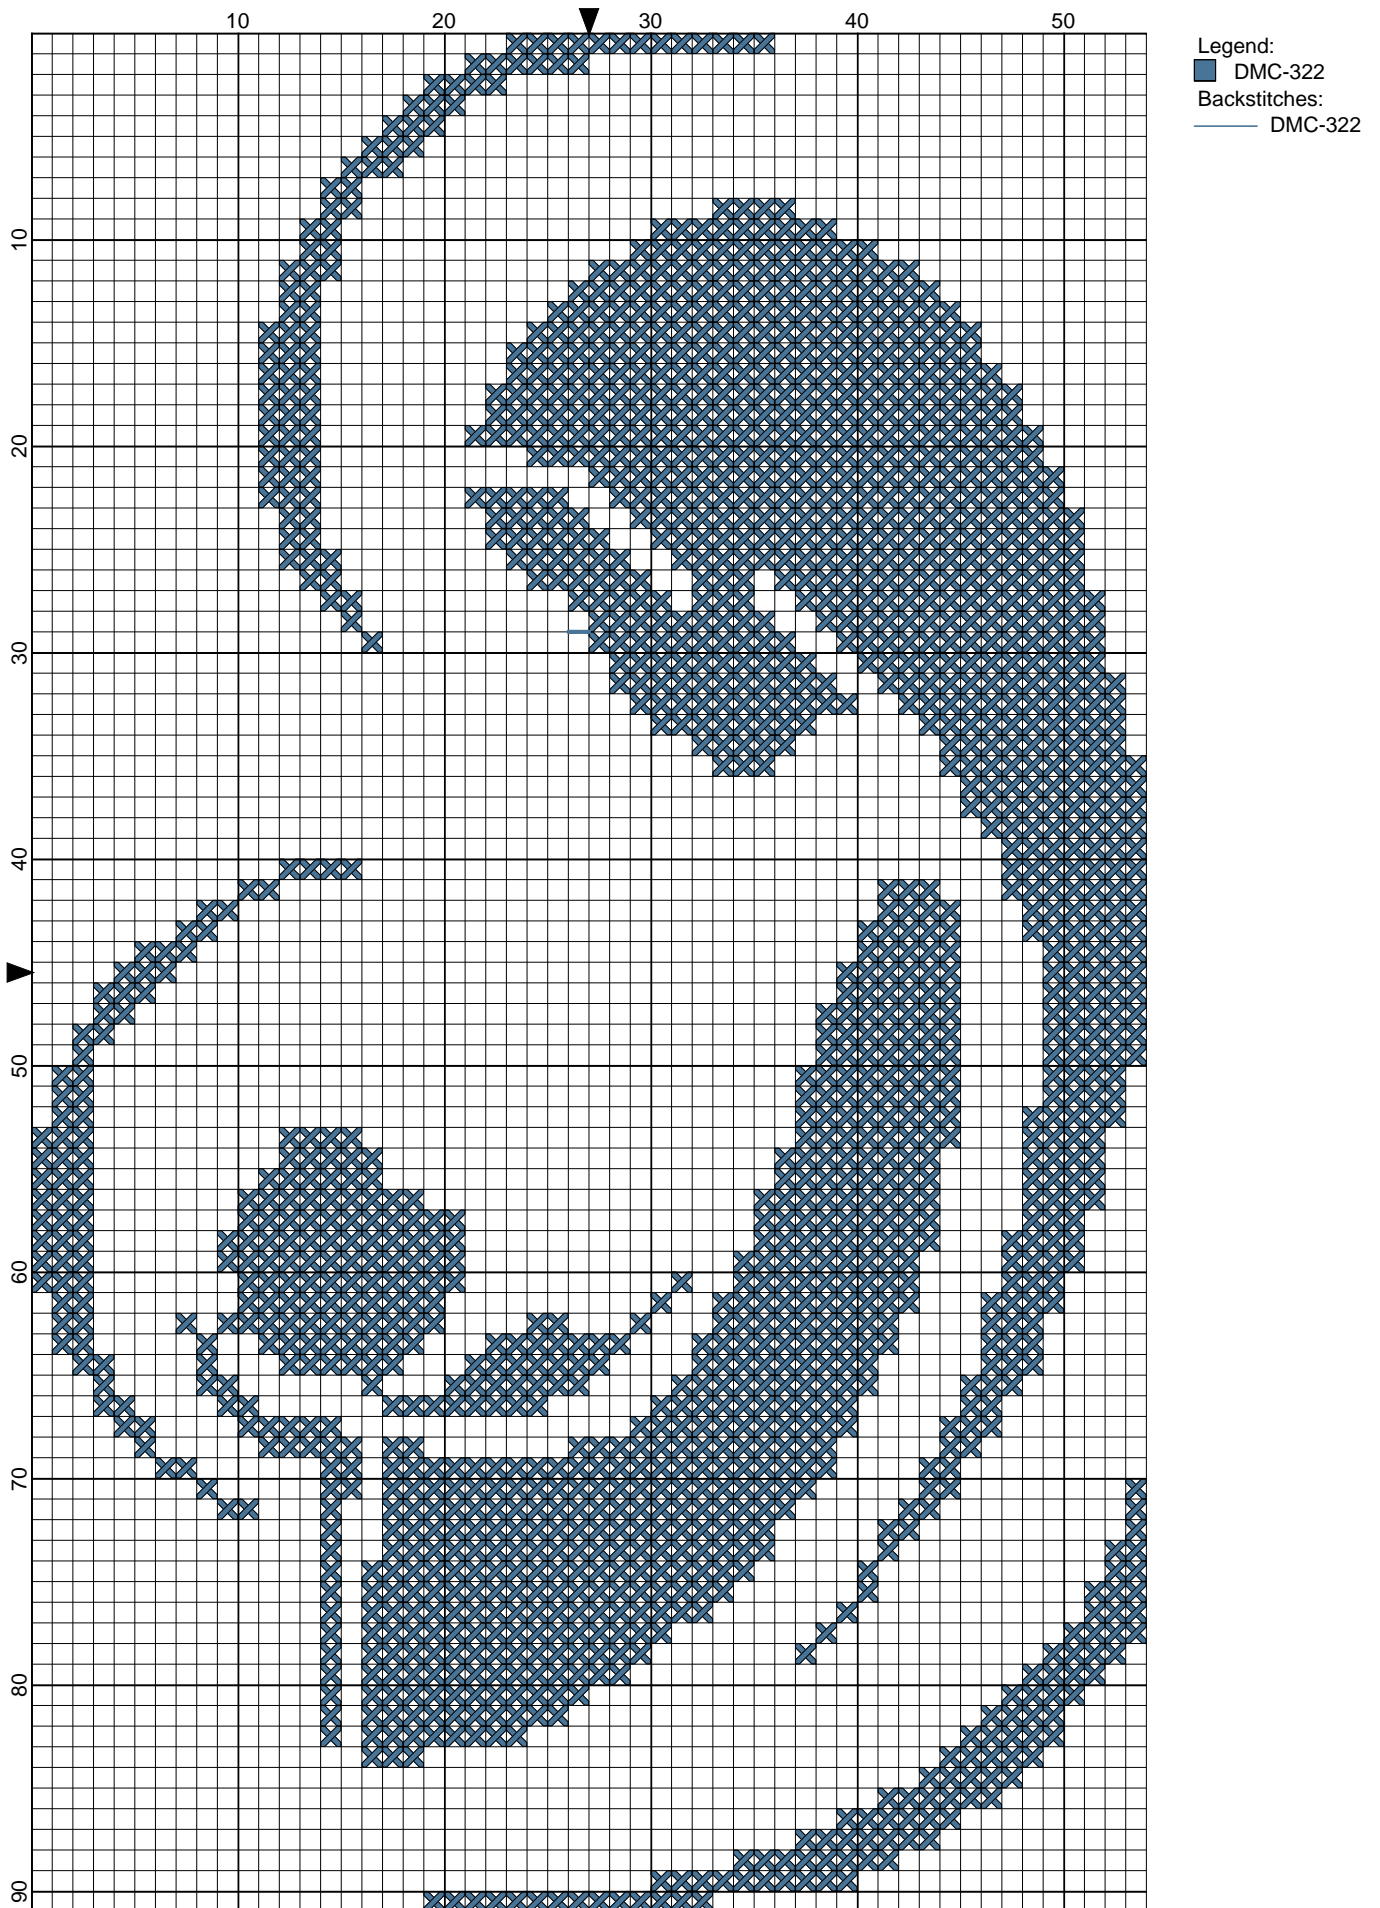

Matka Boska (monochromatic) by xhaftx

Matka Boska (monochromatic)

Author: xhaftx
Grid Size: 54W x 91H
Design Area: 3,86" x 6,50" (54 x 91 stitches)

Legend:

 [2] DMC 322 baby blue - dk

Backstitch Lines:

———— DMC-322 baby blue - dk

haft monochromatyczny do wykonania dowolnym kolorem muliny