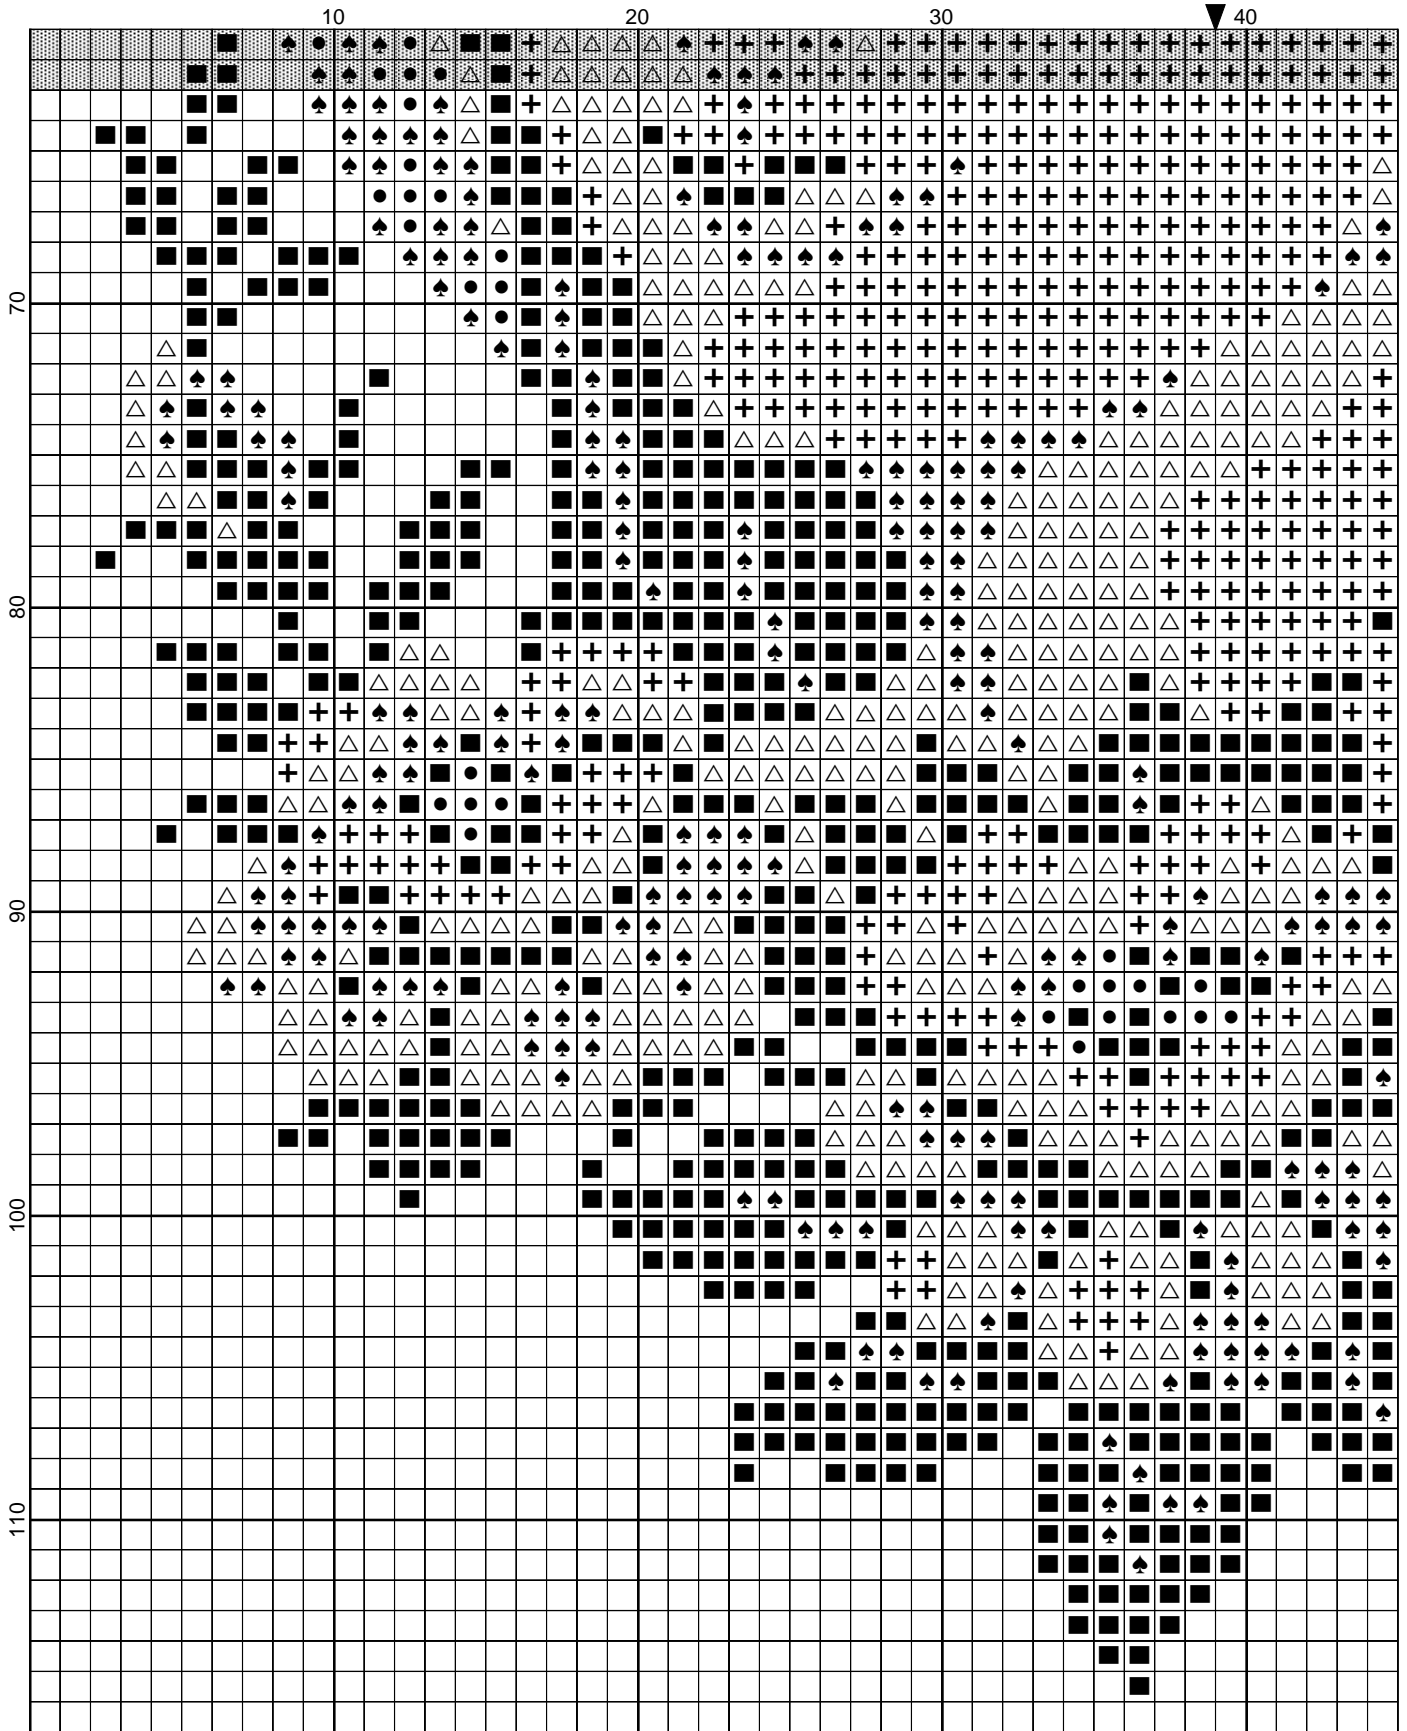

Legend:

- DMC-3712
- DMC-761
- DMC-818
- DMC-5282
- DMC-760

Virgin Mary_Matka Boska_

Author: xhaftx
Fabric: DMC
Grid Size: 78W x 117H
Design Area: 5,29" x 8,21" (74 x 115 stitches)

Legend:

  [2] DMC 3712 salmon - md	  [2] DMC 818 baby pink	  [2] DMC 760 salmon
  [2] DMC 761 salmon - lt	  [2] DMC 5282 metallic gold	

haft zrobiony 1 pasemkiem mulin z danego koloru na aidzie 18; zamiana mulin na kolory niebieskie: DMC 517,518,519,3753 - Matka Boska w innym zestawie kolorystycznym; kolejny zestaw mulin do haftu w kolorze rozowym (pink): 3721,3328,760,818 - wersja ciemniejsza, zawsze pozostaje ten sam kolor gold metalic DMC